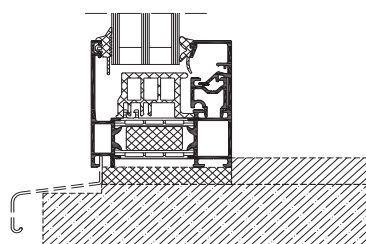

Schüco fönster AWS 75 BS.HI

Fönstersystem i aluminium

När du vill njuta av vardagen, AWS 75 BS.HI

AWS 75 BS.HI står för Aluminium Window System, 75 mm båg djup, Block System, High Insulation.

Med blockfönster AWS 75 BS.HI skapar du generösa glaspartier med mycket slanka profiler och från utsidan dold fönsterbåge. Den smala konstruktionen till trots är konstruktionen högisolerad och inbrotts hämmande upp till motståndsklass 3.

Öppningsbart och fast fönster

Profilmått fast fönster skala, 1:4

Anslutningsprincip fast fönster, skala 1:4

Profilmått öppningsbart fönster, skala 1:4

Anslutningsprincip öppningsbart fönster, skala 1:4

Egenskaper