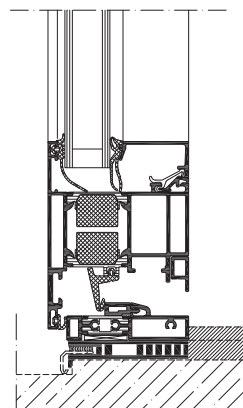

## Altandörr med fönsterdesign, AWS 75 BC.HI

AWS 75 BC.HI står för Aluminium Window System, 75 mm båg djup, Block Construction, High Insulation.

I fönsterserien ingår en fönsterdörr i samma stilrena nordiska design. Dörren är utåtgående och konstruktionen livar med fönstren. De smala profilerna ger mycket plats för glas och ljus och passar perfekt till altanen eller balkongen.

### Kombinationsmöjligheter

Utåtgående dörr

Utåtgående dörr med överljus

Utåtgående dörr med sidoljus

Utåtgående dörr med sido- och överljus

Profilmått fönster skala, 1:4

Anslutningsprincip dörr, skala 1:4

Profilmått fast fönster, skala 1:4

Anslutningsprincip fast fönster, skala 1:4