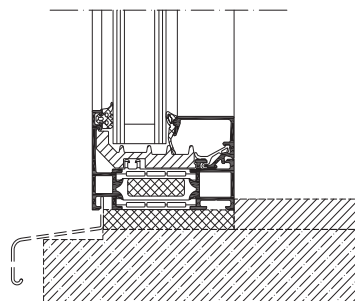

## Altandörr med fönsterdesign, AWS 75 BC.HI

AWS 75 BC.HI står för Aluminium Window System, 75 mm båg djup, Block Construction, High Insulation.

I fönsterserien ingår en fönsterdörr i samma stilrena nordiska design. Dörren är utåtgående och konstruktionen livar med fönstren. De smala profilerna ger mycket plats för glas och ljus och passar perfekt till altanen eller balkongen.

### Kombinationsmöjligheter

Utåtgående dörr

Utåtgående dörr med överljus

Utåtgående dörr med sidoljus

Utåtgående dörr med sido- och överljus

Profilmått fönster skala, 1:4

Anslutningsprincip dörr, skala 1:4

Profilmått fast fönster, skala 1:4

Anslutningsprincip fast fönster, skala 1:4