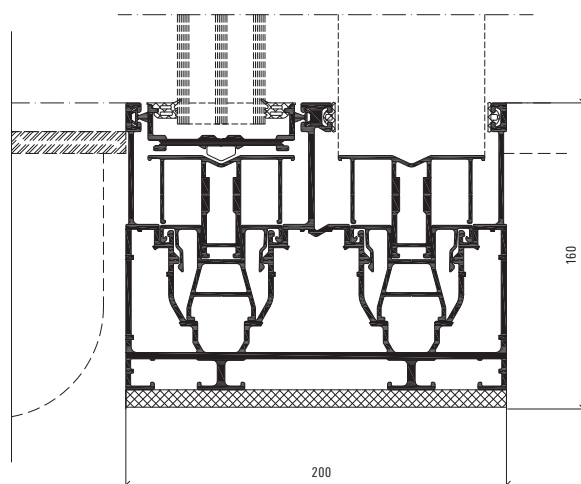

Schüco skjutdörr ASS 77 PD

Skjutdörrssystem i aluminium

Panoramaskjutdörren med maximal utsikt, ASS 77 PD

ASS 77 PD står för Aluminium Sliding System, 77 mm båg djup, Panorama Design.

Den prisbelönta panoramaskjutdörren är utrustad med det allra senaste och kombinerar maximalt ljusinsläpp med ett minimalistiskt uttryck och passivhusegenskaper. Karmen är helt inbyggd och dörren kan öppnas automatiskt med dold motorstyrning och dolt lås som styrs via fingerprint, fjärrkontroll eller smartphone.

Systemet når ner till passivhusnivå med U-värde 0,84 W/m²K .

Schüco skjutdörr ASS 77 PD

Skjutdörrsystem i aluminium

Kombinationsmöjligheter

Profilmått, skala 1:4

Egenskaper

U-värde ner till 0,84 W/m²K

God täthet och ljudisolering