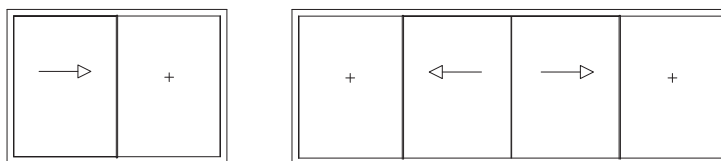

Schüco skjutdörr ASS 77 PD

Skjutdörrssystem i aluminium

Panoramaskjutdörren med maximal utsikt, ASS 77 PD

ASS 77 PD står för Aluminium Sliding System, 77 mm båg djup, Panorama Design.

Den prisbelönta panoramaskjutdörren är utrustad med det allra senaste och kombinerar maximalt ljusinsläpp med ett minimalistiskt uttryck och passivhusegenskaper. Karmen är helt inbyggd och dörren kan öppnas automatiskt med dold motorstyrning och dolt lås som styrs via fingerprint, fjärrkontroll eller smartphone.

Systemet når ner till passivhusnivå med U-värde 0,84 W/m²K .

Schüco skjutdörr ASS 77 PD

Skjutdörrsystem i aluminium

Kombinationsmöjligheter

Profilmått, skala 1:4

Egenskaper

U-värde ner till 0,84 W/m²K

God täthet och ljudisolering