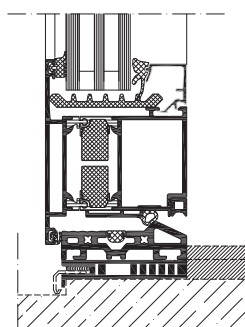

Schüco dörr ADS 75 HD.HI

Dörrsystem i aluminium

Slitstark dörr med attityd, ADS 75 HD.HI

ADS 75 HD.HI står för Aluminium Door System, 75 mm båg djup, Heavy Duty, High Insulation.

Heavy Duty-dörren är en aluminiumdörr med attityd. Den är robust med karaktär och du sätter din personliga prägel genom att välja utformning och tillbehör. Dörren är särskilt utvecklad för stora entréer med högfrekvent användning och kan konstrueras som pardörr med öppningsbredder upp till 3 000 mm.

Profilmått, skala 1:4

Anslutningsprincip, skala 1:4

Anslutningsprincip för klämfri bakkant, skala 1:4

Egenskaper

U-värde ner till 1,3 W/m²K

Kombineras i upp till fyra sektioner med möjlighet till fler vid specialkonstruktion

Mått

Maximal bågbredd	1 400 mm
Maximal båghöjd	3 000 mm
Maximal bågvikt	200 kg
Maximal glastjocklek	57 mm