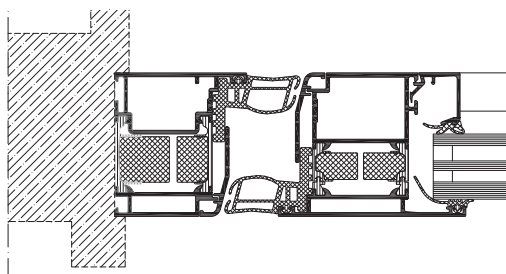

Profilmått, skala 1:4

Anslutningsprincip, skala 1:4

Anslutningsprincip för klämfri bakkant, skala 1:4

Egenskaper

U-värde ner till 1,3 W/m²K

Kombineras i upp till fyra sektioner med möjlighet till fler vid specialkonstruktion

Mått

Maximal bågbredd	1 400 mm
Maximal båghöjd	3 000 mm
Maximal bågvikt	200 kg
Maximal glastjocklek	57 mm