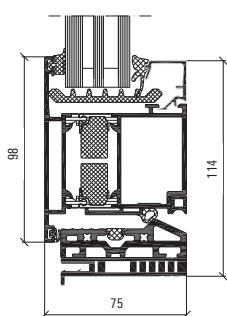

Profilmått, skala 1:4

Anslutningsprincip, skala 1:4

Anslutningsprincip för klämfri bakkant, skala 1:4

Egenskaper

U-värde ner till 1,3 W/m²K

Kombineras i upp till fyra sektioner med möjlighet till fler vid specialkonstruktion

Mått

Maximal bågbredd	1 400 mm
Maximal båghöjd	3 000 mm
Maximal bågvikt	200 kg
Maximal glastjocklek	57 mm