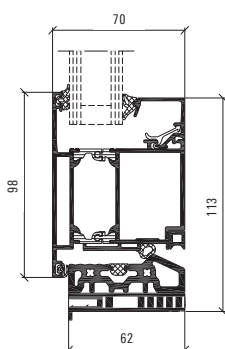

### Kombinationsmöjligheter

Utåtgående dörr

Utåtgående dörr med överljus

Utåtgående dörr med sidoljus

Utåtgående dörr med sido- och överljus

Profilmått, skala 1:4

Anslutningsprincip, skala 1:4

Anslutningsprincip för klämfri bakkant, skala 1:4

### Mått

Maximal bågbredd	1 400 mm
Maximal båghöjd	3 000 mm
Maximal bågvikt	200 kg
Maximal glastjocklek	45 mm