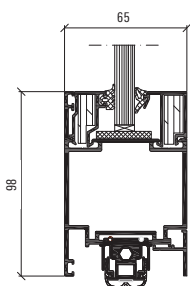

Utåtgående dörr med sido- och överljus

Profilmått, skala 1:4

Anslutningsprincip automatisk
tröskeltätning, skala 1:4

Anslutningsprincip släp gummi,
skala 1:4

Hänvisning: spalten mellan nedkant dörrblad och golv är 8 mm.

Mått

Maximal bågbredd	1 400 mm
Maximal båg höjd	2 488 mm
Maximalmått pardörr	2 820 x 2488 mm
Maximal glastjocklek	10-16 mm