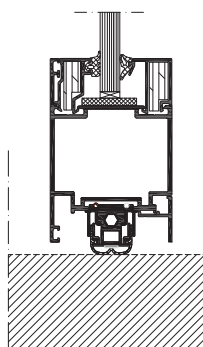

Utåtgående dörr med sido- och överljus

Profilmått, skala 1:4

Anslutningsprincip automatisk
tröskeltätning, skala 1:4

Anslutningsprincip släp gummi,
skala 1:4

Hänvisning: spalten mellan nedkant dörrblad och golv är 8 mm.

Mått

Maximal bågbredd	1 400 mm
Maximal båg höjd	2 488 mm
Maximalmått pardörr	2 820 x 2488 mm
Maximal glastjocklek	10-16 mm