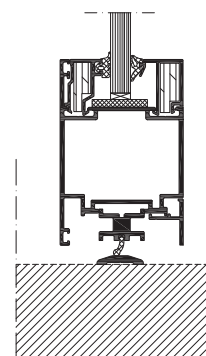

Utåtgående dörr med sido- och överljus

Profilmått, skala 1:4

Anslutningsprincip automatisk
tröskeltätning, skala 1:4

Anslutningsprincip släp gummi,
skala 1:4

Hänvisning: spalten mellan nedkant dörrblad och golv är 8 mm.

Mått

Maximal bågbredd	1 400 mm
Maximal båg höjd	2 488 mm
Maximalmått pardörr	2 820 x 2488 mm
Maximal glastjocklek	10-16 mm