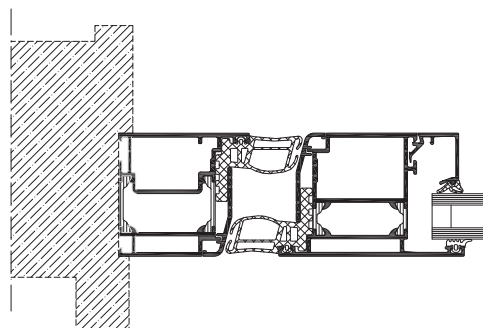

Den kan konstrueras som pardörr med öppningsbredder upp till 2 800 mm och passar väl samman med Schücos fasader och fönster.

Systemet når ner till U-värde 1,0 W/m²K.

Schüco dörr ADS 65 HD

Dörrsystem i aluminium

Kombinationsmöjligheter

Utåtgående dörr

Utåtgående dörr med överljus

Utåtgående dörr med sidoljus

Utåtgående dörr med sido- och överljus

Profilmått, skala 1:4

Anslutningsprincip, skala 1:4

Anslutningsprincip för klämfri bakkant, skala 1:4