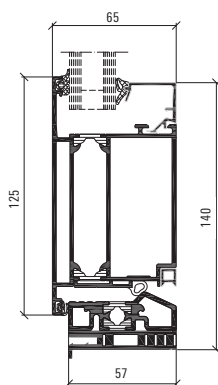

Kombinationsmöjligheter

Utåtgående dörr

Utåtgående dörr med överljus

Utåtgående dörr med sidoljus

Utåtgående dörr med sido- och överljus

Profilmått, skala 1:4

Anslutningsprincip, skala 1:4

Anslutningsprincip för klämfri bakkant, skala 1:4

upp till motståndsklass 3

Mått

Maximal bågbredd

1 400 mm

Maximal båghöjd

3 000 mm

Maximal bågvikt

200 kg