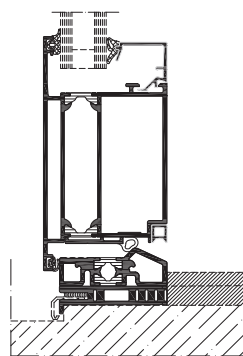

Den kan konstrueras som pardörr med öppningsbredder upp till 2 800 mm och passar väl samman med Schücos fasader och fönster.

Systemet når ner till U-värde 1,0 W/m²K.

Schüco dörr ADS 65 HD

Dörrsystem i aluminium

Kombinationsmöjligheter

Utåtgående dörr

Utåtgående dörr med överljus

Utåtgående dörr med sidoljus

Utåtgående dörr med sido- och överljus

Profilmått, skala 1:4

Anslutningsprincip, skala 1:4

Anslutningsprincip för klämfri bakkant, skala 1:4