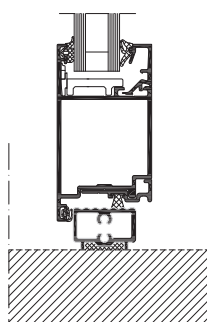

Utåtgående dörr med sido- och överljus

Profilmått, skala 1:4

Utåtgående dörr, skala 1:4

Anslutningsprincip för klämfri bakkant, skala 1:4

Egenskaper

Kombineras i upp till sex sektioner med möjlighet till fler vid specialkonstruktion

Mått

Maximal bågbredd	1 250 mm
Maximal båghöjd	3 000 mm
Maximal bägvikt	130 kg