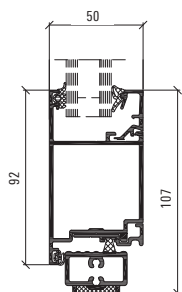

Utåtgående dörr med sido- och överljus

Profilmått, skala 1:4

Utåtgående dörr, skala 1:4

Anslutningsprincip för klämfri bakkant, skala 1:4

Egenskaper

Kombineras i upp till sex sektioner med möjlighet till fler vid specialkonstruktion

Mått

Maximal bågbredd	1 250 mm
Maximal båghöjd	3 000 mm
Maximal bägvikt	130 kg