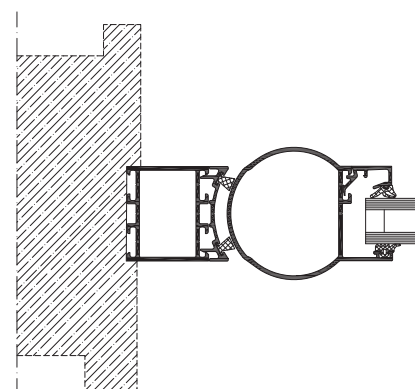

Utåtgående dörr med sido- och överljus

Profilmått, skala 1:4

Utåtgående dörr, skala 1:4

Anslutningsprincip för klämfri bakkant, skala 1:4

Egenskaper

Kombineras i upp till sex sektioner med möjlighet till fler vid specialkonstruktion

Mått

Maximal bågbredd	1 250 mm
Maximal båghöjd	3 000 mm
Maximal bägvikt	130 kg